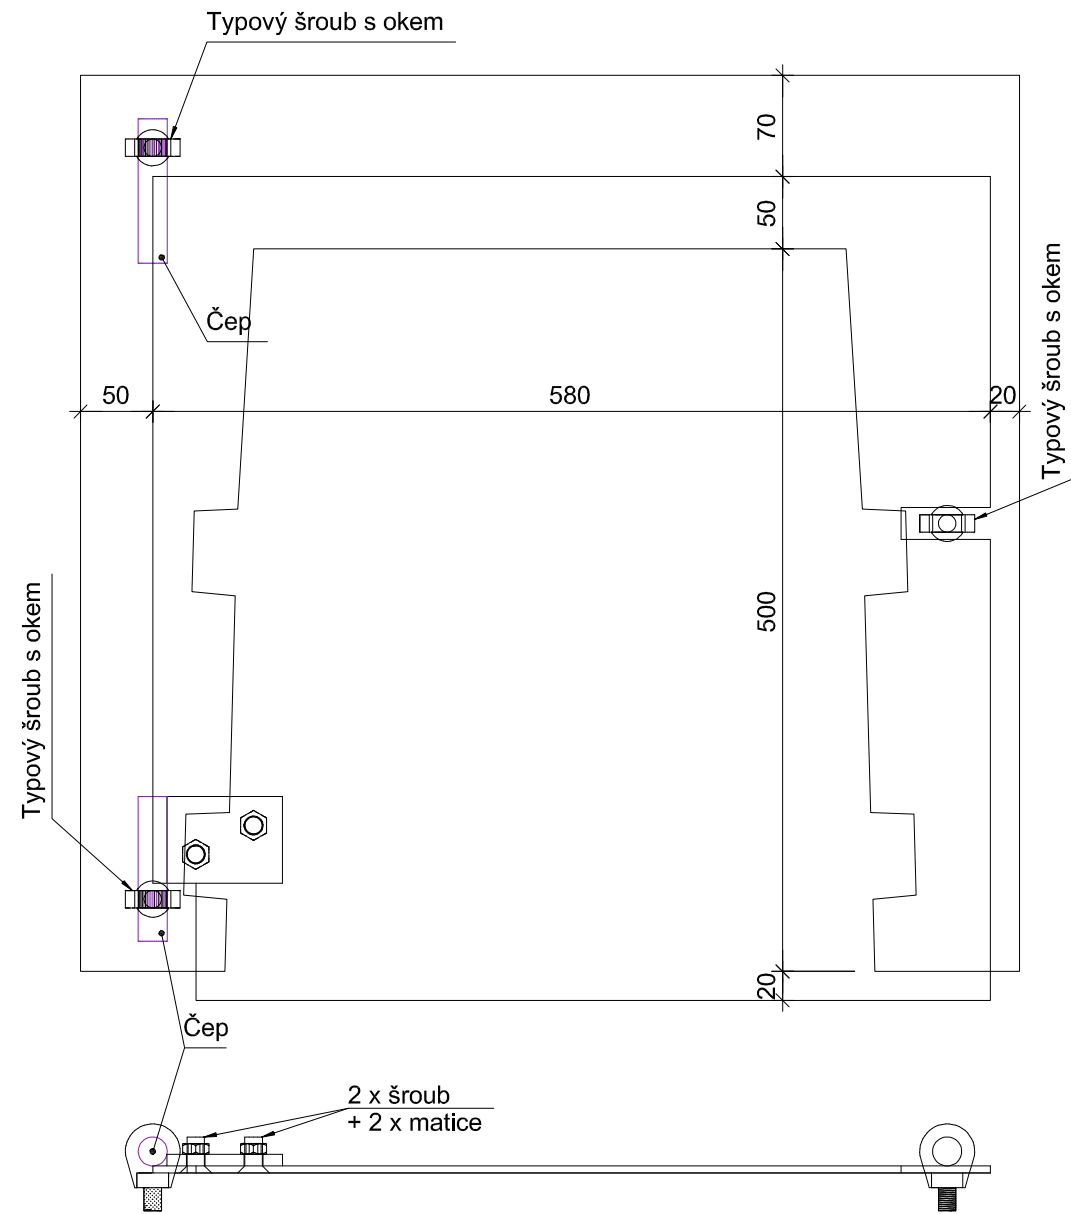

# VÝKRES TVARU - Krycí plech požeráku 580 x 570mm - 1 : 5

## AXONOMETRIE