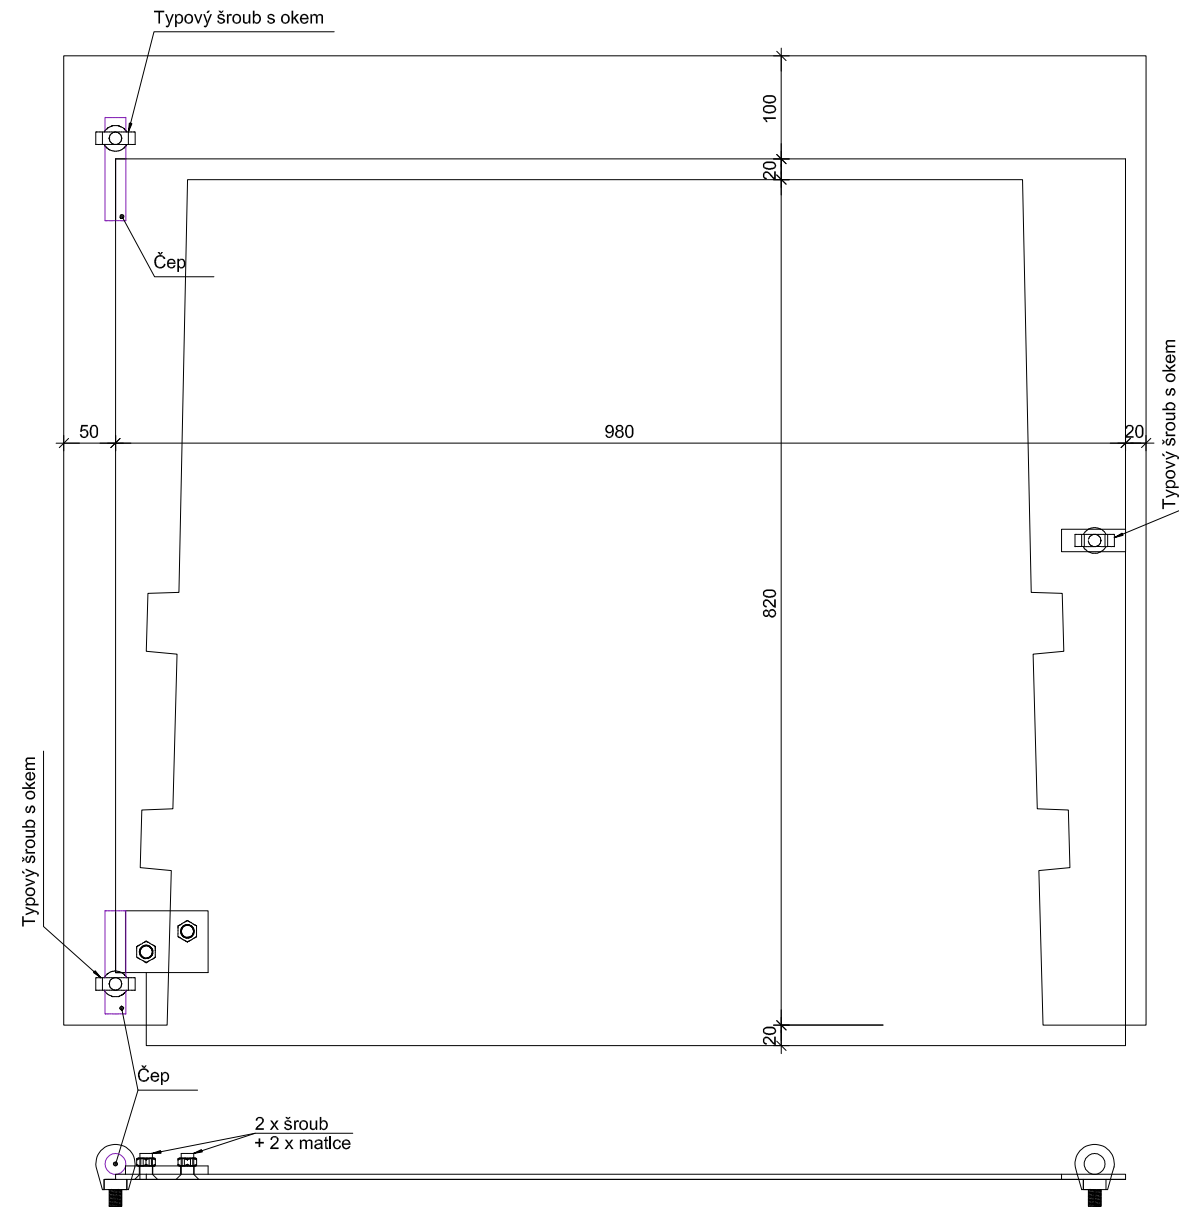

VÝKRES TVARU - Krycí plech požeráku 980 x 860mm - 1 : 7

AXONOMETRIE